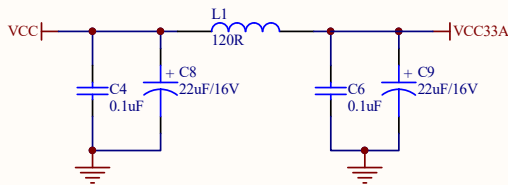

下面框图远离数字信号布线、高频、大电流、电源、电源插座、继电器等

浩然电子可配套提供工业级变压器&RJ45座和晶振等核心器件

浩然电子官方公众号

浩然电子官方淘宝店

项目名称 W5500独立变压器FC1008CLE
 公司网址 www.hschip.com
 联系电话 028-86127089 0755-86066647
 技术邮箱 support@hschip.com
 浩然电子自09年起一直蝉联WIZnet最佳代理商