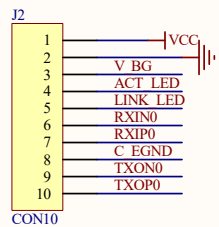

下面框图远离数字信号布线、高频、大电流、电源、电源插座、继电器等

浩然电子可配套提供工业级变压器&RJ45座和晶振等核心器件

浩然电子官方公众号

浩然电子官方淘宝店

项目名称 W5500独立变压器FC1008CLE
 公司网址 www.hschip.com
 联系电话 028-86127089 0755-86066647
 技术邮箱 support@hschip.com
 浩然电子自09年起一直蝉联WIZnet最佳代理商