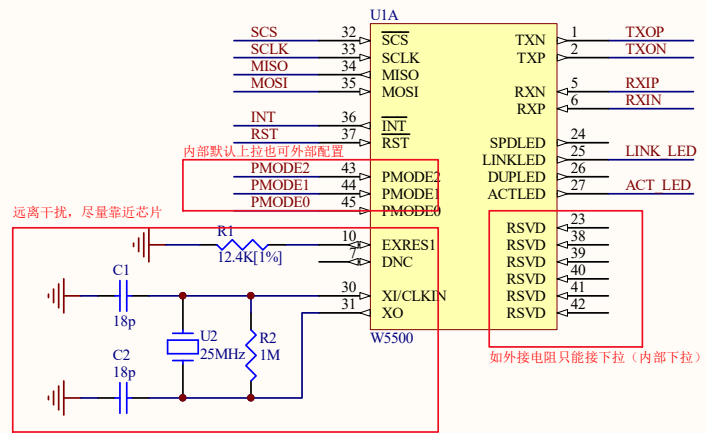

下面框图远离数字信号布线、高频、大电流、电源、电源插座、继电器等

浩然电子可配套提供工业级变压器&RJ45座和晶振等核心器件

浩然电子官方公众号

浩然电子官方淘宝店

项目名称 W5500独立变压器FC1008CLE
 公司网址 www.hschip.com
 联系电话 028-86127089 0755-86066647
 技术邮箱 support@hschip.com
 浩然电子自09年起一直蝉联WIZnet最佳代理商