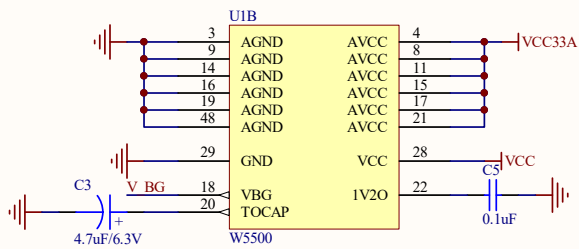

下面框图远离数字信号布线、高频、大电流、电源、电源插座、继电器等

浩然电子可配套提供工业级变压器&RJ45座和晶振等核心器件

浩然电子官方公众号

浩然电子官方淘宝店

项目名称 W5500独立变压器FC1008CLE
 公司网址 www.hschip.com
 联系电话 028-86127089 0755-86066647
 技术邮箱 support@hschip.com
 浩然电子自09年起一直蝉联WIZnet最佳代理商