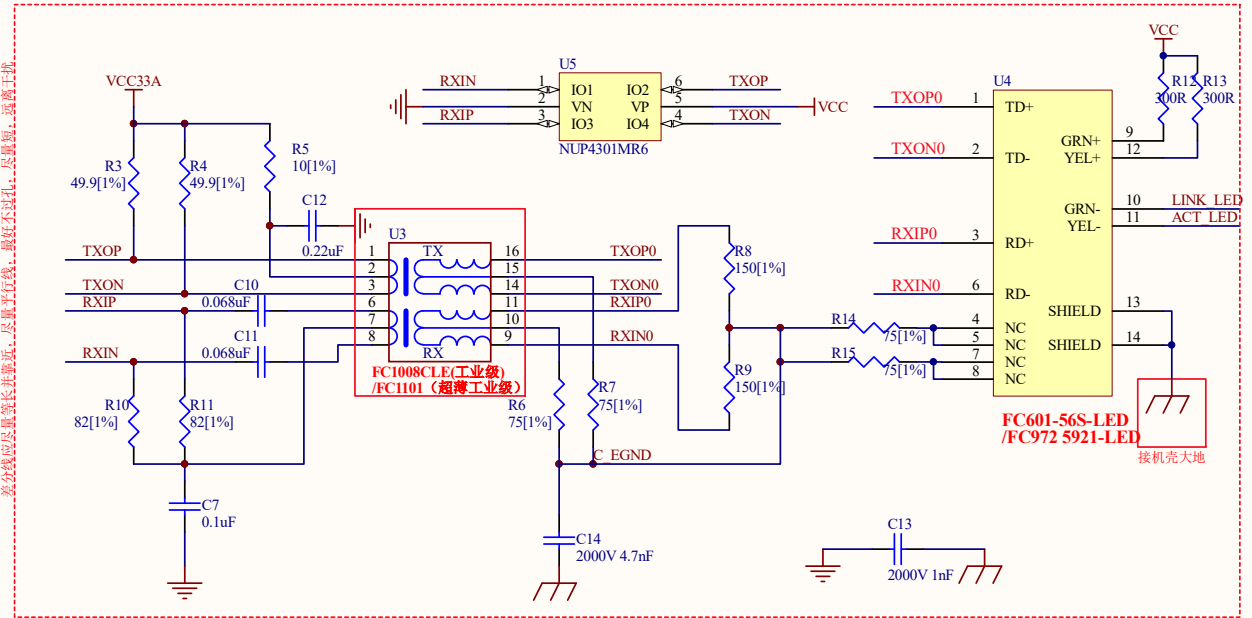

下面框图远离数字信号布线、高频、大电流、电源、电源插座、继电器等

浩然电子可配套提供工业级变压器&RJ45座和晶振等核心器件

浩然电子官方公众号

浩然电子官方淘宝店

项目名称 W5500独立变压器FC1008CLE
 公司网址 www.hschip.com
 联系电话 028-86127089 0755-86066647
 技术邮箱 support@hschip.com
 浩然电子自09年起一直蝉联WIZnet最佳代理商