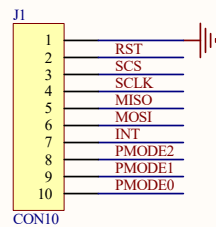

下面框图远离数字信号布线、高频、大电流、电源、电源插座、继电器等

浩然电子可配套提供工业级变压器&RJ45座和晶振等核心器件

浩然电子官方公众号

浩然电子官方淘宝店

项目名称 W5500独立变压器FC1008CLE
 公司网址 www.hschip.com
 联系电话 028-86127089 0755-86066647
 技术邮箱 support@hschip.com
 浩然电子自09年起一直蝉联WIZnet最佳代理商